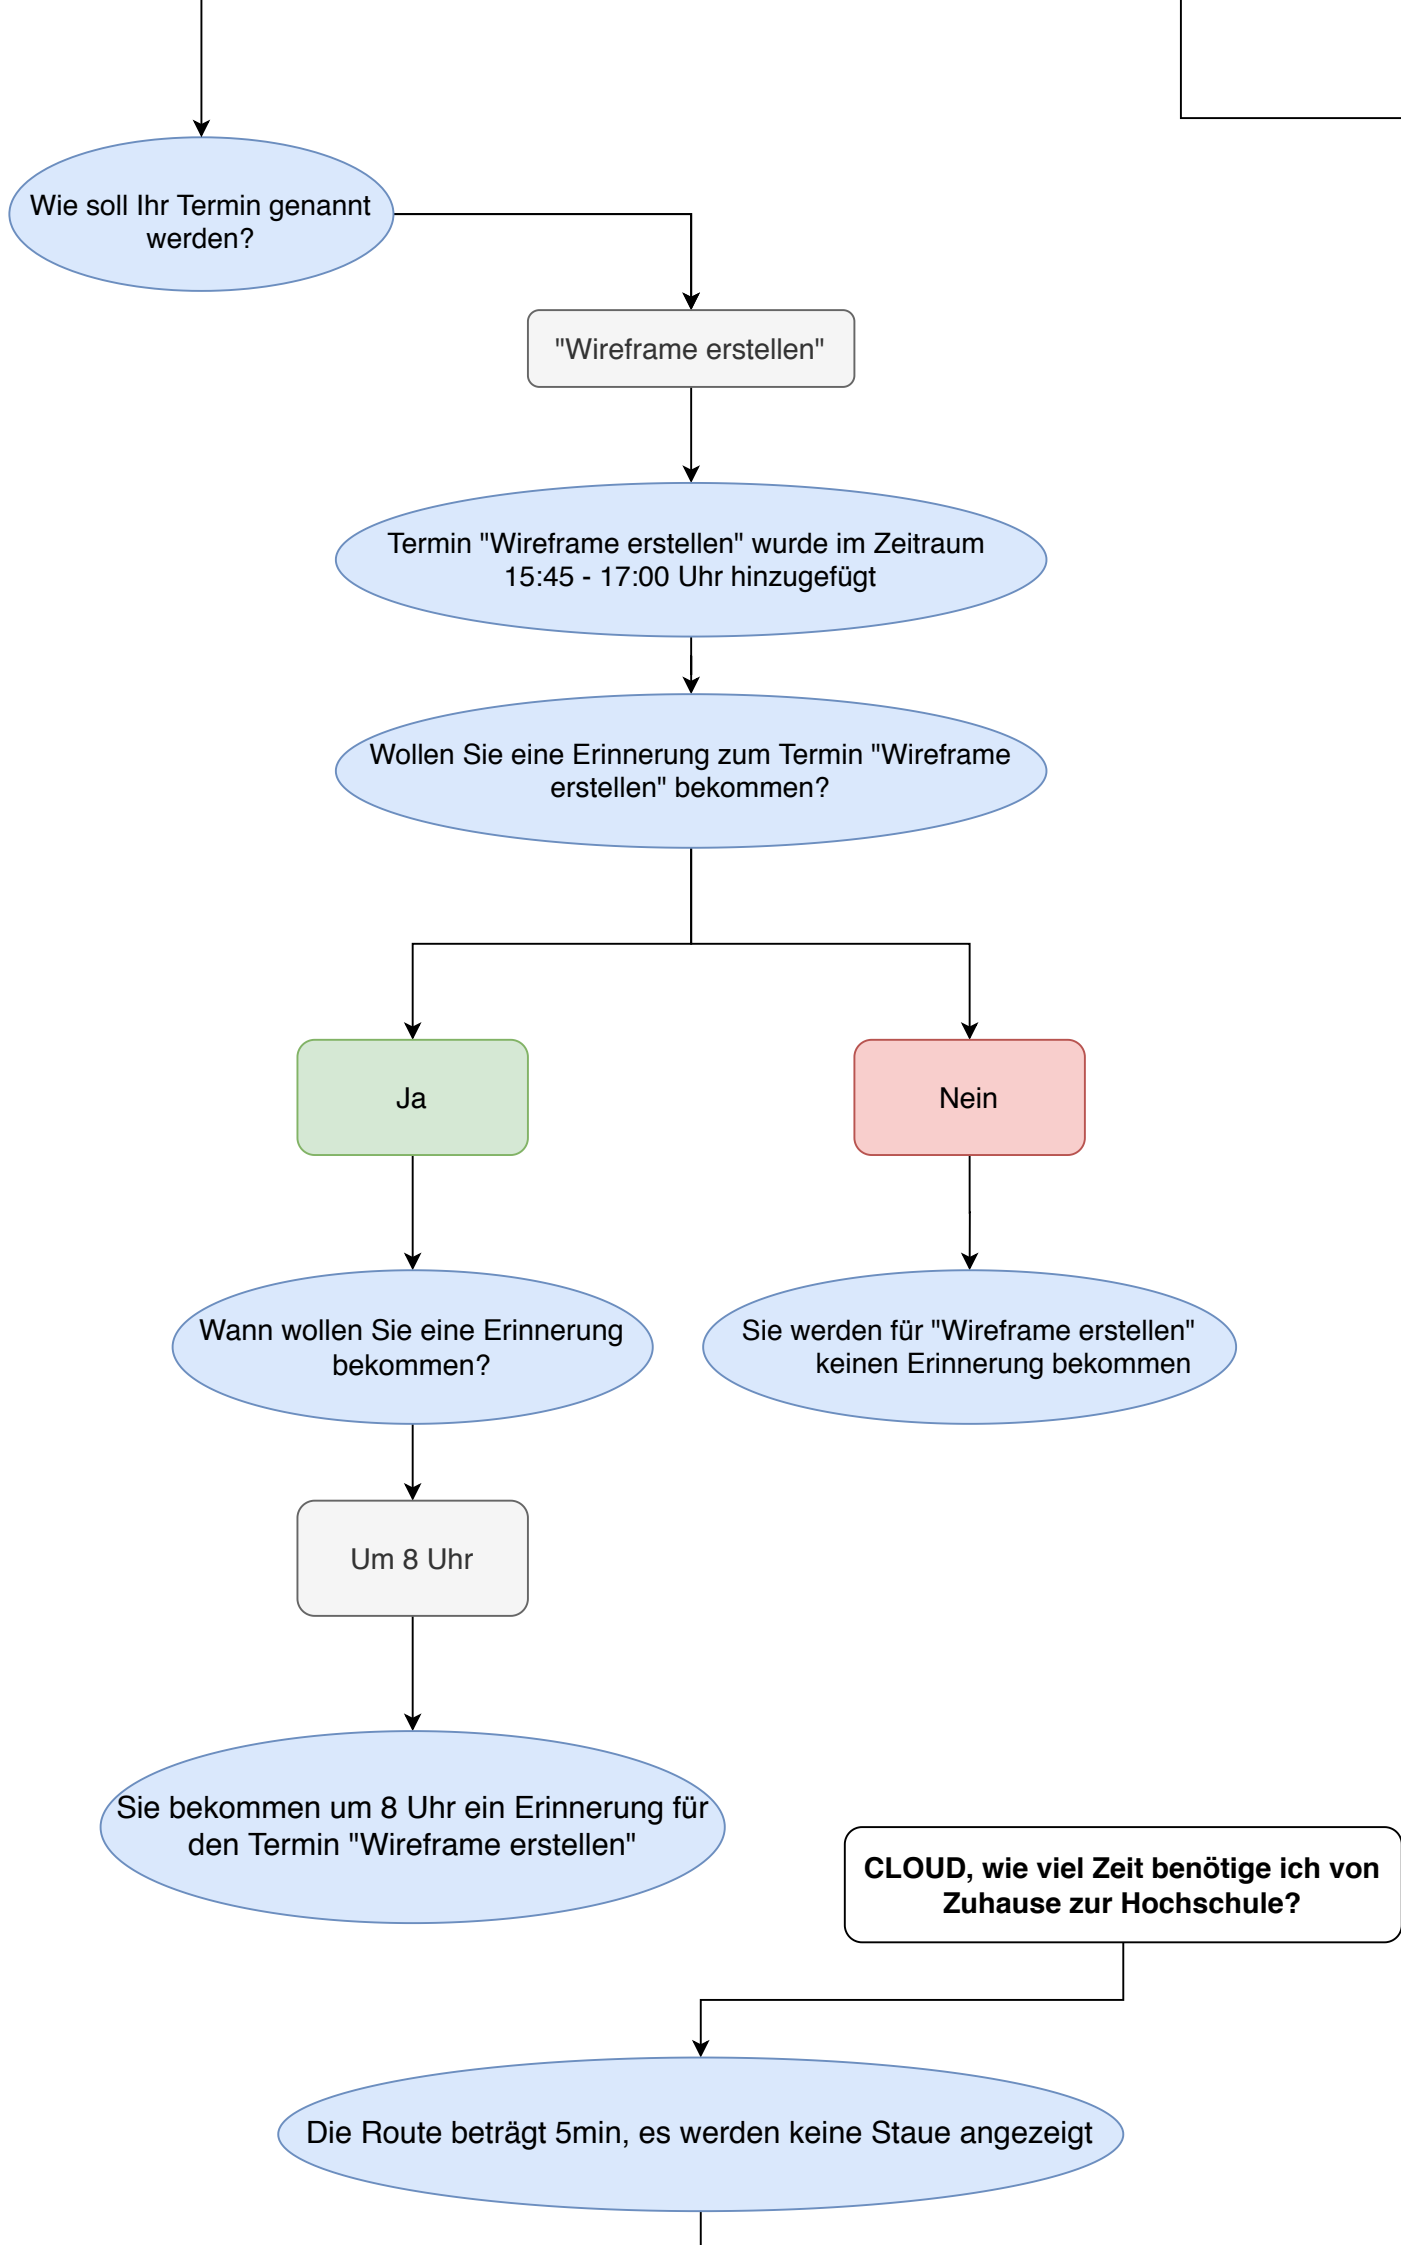

Wie soll Ihr Termin genannt werden?

"Wireframe erstellen"

Termin "Wireframe erstellen" wurde im Zeitraum 15:45 - 17:00 Uhr hinzugefügt

Wollen Sie eine Erinnerung zum Termin "Wireframe erstellen" bekommen?

Ja

Nein

Wann wollen Sie eine Erinnerung bekommen?

Sie werden für "Wireframe erstellen" keinen Erinnerung bekommen

Um 8 Uhr

Sie bekommen um 8 Uhr ein Erinnerung für den Termin "Wireframe erstellen"

CLOUD, wie viel Zeit benötige ich von Zuhause zur Hochschule?

Die Route beträgt 5min, es werden keine Stau angezeigt